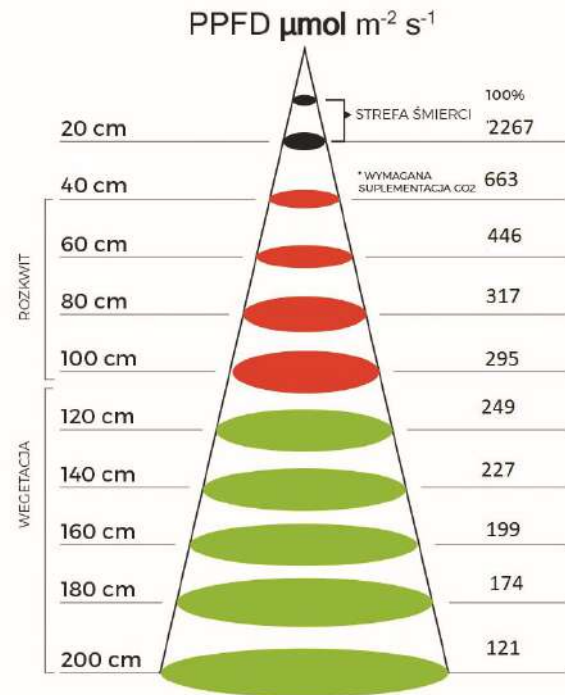

STARTER 100

To najmniejszy oświetlacz z rodziny Spectro Light, ale nie dajcie się zwieść jego rozmiarom.

Poprzez użycie najlepszych technologii z jego starszych braci, bije na głowę konkurencyjną 250W lampę sodową. Jego nowo zdefiniowane spektrum światła i doskonały układ optyczny, gwarantuje jakość i ilość Twoich zbiorów.

Starter 100 doskonale sprawdzi się w małych uprawach lub jako oprawa modułowa.

Jest idealnym rozwiązaniem do namiotów 80x80cm, gdzie pokaże na co go stać, gwarantując Tobie radość z uprawy i wysokiej jakości plony.

Sprawdź nas, a już nigdy więcej nie powrócisz do lampy sodowej!

LED	pełne spektrum lamp firmy Spectro Light 420-780nm
PPF (total)	263 $\mu\text{mol/s}$
Wydajność	2,39 $\mu\text{mol/J}$
Zużycie energii	110W
Wymiary	180x125x110mm
Obszar	80x80cm
Soczewki	120°
Zamienniki	250W HPS
Zasilacz	wydajny zasilacz 96%
Żywotność	100 000 h
Waga	2.3 kg

LED's	spectro light COB full spectrum 420-780nm
PPF (total)	263 $\mu\text{mol/s}$
Efficiency	2.39 $\mu\text{mol/J}$
Energy used	110W
Dimensions	180x125x110mm
Target area	80x80cm
Lens	glass optic 120°
Replaces	replaces 250W HPS
Driver	spectro light desing driver 96% efficacy
Lifetime	100 000 h
Weight	2.3 kg