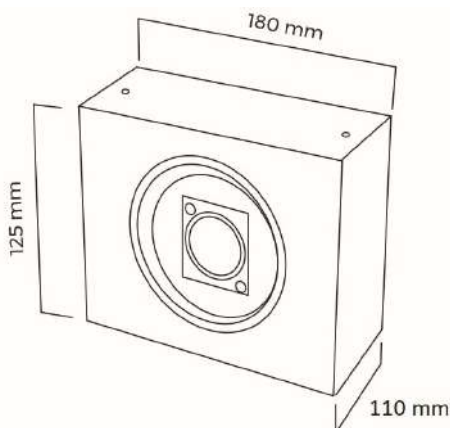

LED	pełne spektrum lamp firmy Spectro Light 420-780nm
PPF (total)	263 $\mu\text{mol/s}$
Wydajność	2,39 $\mu\text{mol/J}$
Zużycie energii	110W
Wymiary	180x125x110mm
Obszar	80x80cm
Soczewki	120°
Zamienniki	250W HPS
Zasilacz	wydajny zasilacz 96%
Żywotność	100 000 h
Waga	2.3 kg

Rozkład światła w growbox o wymiarach 80 x 80 z wysokości 100 cm