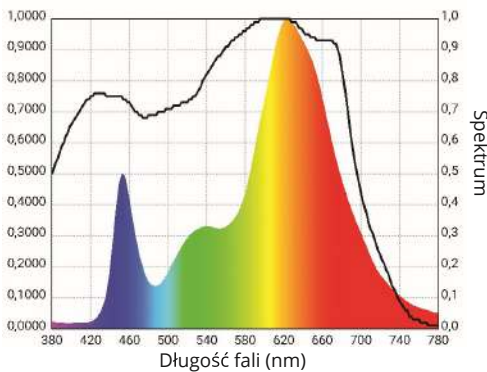

STARTER 100

To najmniejszy oświetlacz z rodziny Spectro Light, ale nie dajcie się zwieść jego rozmiarom.

Poprzez użycie najlepszych technologii z jego starszych braci, bije na głowę konkurencyjną 250W lampę sodową. Jego nowo zdefiniowane spektrum światła i doskonały układ optyczny, gwarantuje jakość i ilość Twoich zbiorów.

Sprawdź nas, a już nigdy więcej nie powrócisz do lampy sodowej!

LED	pełne spektrum lamp firmy Spectro Light 420-780nm
PPF (total)	263 $\mu\text{mol/s}$
Wydajność	2,39 $\mu\text{mol/J}$
Zużycie energii	110W
Wymiary	180x125x110mm
Obszar	80x80cm
Soczewki	120°
Zamienniki	250W HPS
Zasilacz	wydajny zasilacz 96%
Żywotność	100 000 h
Waga	2.3 kg

The main purpose of what we were trying to achieve is a reflection spectrum of PAR based on Cree MC curve to efficiency declass traditional HPS luminaires. Biological Results confirmed the efficiency of our illuminators.

LED's	spectro light COB full spectrum 420-780nm
PPF (total)	263 $\mu\text{mol/s}$
Efficiency	2.39 $\mu\text{mol/J}$
Energy used	110W
Dimensions	180x125x110mm
Target area	80x80cm
Lens	glass optic 120°
Replaces	replaces 250W HPS
Driver	spectro light desing driver 96% efficacy
Lifetime	100 000 h
Weight	2.3 kg